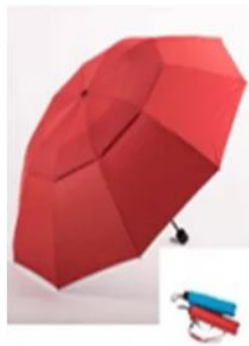

Harga Rp 100.000,-Min 100 psc

Payung Lipat 3 fiber Import

Harga Rp 43.000,-Min 100

Payung Lipat 3 D

Harga Rp 42.000,- Min 100

Payung Lipat 3 2-2/C026 Golf Susun Polos

Harga Rp 72.000,- Min 100 psc

Payung Lipat 3 Polos Buka Tutup Otomatis - 72002